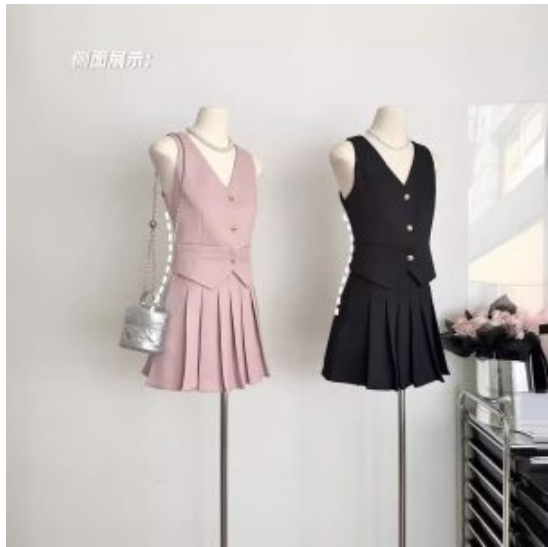

Corset Flores G103

Precio: \$195.00

Categorías: [Dama](#)

Tallas: L (38C), M (36B), S (34B), XL (40C)

colores: Beige, Blanco, Lila, Negro, Rosa

Conjunto Falda Chaleco G102

Precio: \$209.00

Categorías: [Dama](#)