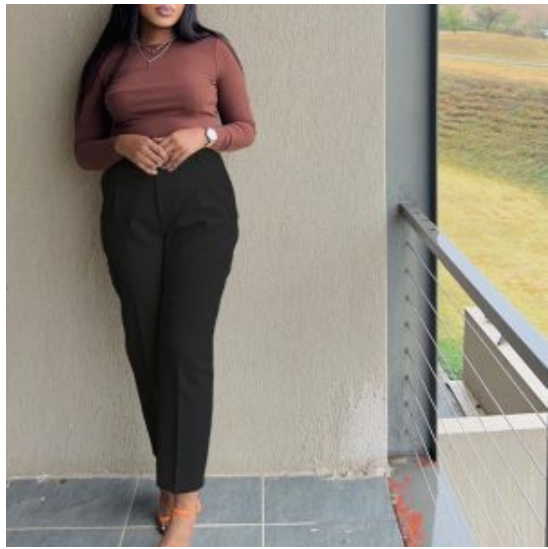

Pantalón Con Cinturón G111

Precio: $219.00

Categorías: [Dama](#)

colores: Azul, Beige, Blanco, fiusha, Negro

Tallas: L, M, S, XL