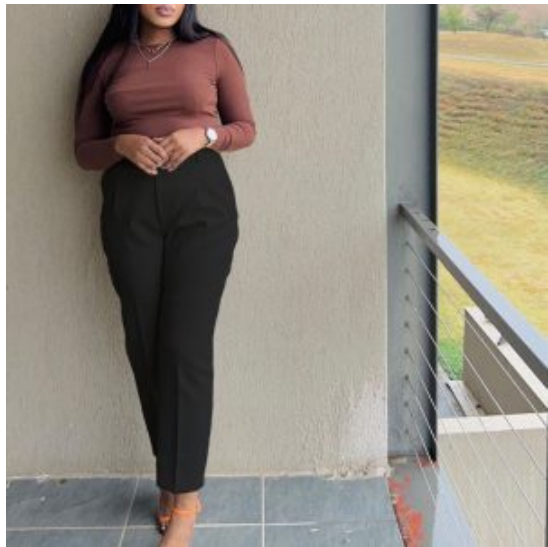

Pantalón Con Cinturón G111

Precio: \$219.00
Categorías: [Dama](#)
colores: Azul, Beige, Blanco, fiusha, Negro
Tallas: L, M, S, XL

Camisa Brillos G110

Precio: \$145.00
Categorías: [Dama](#)
Tallas: Unitalla
colores: Beige, Blanco, Esmeralda, Negro