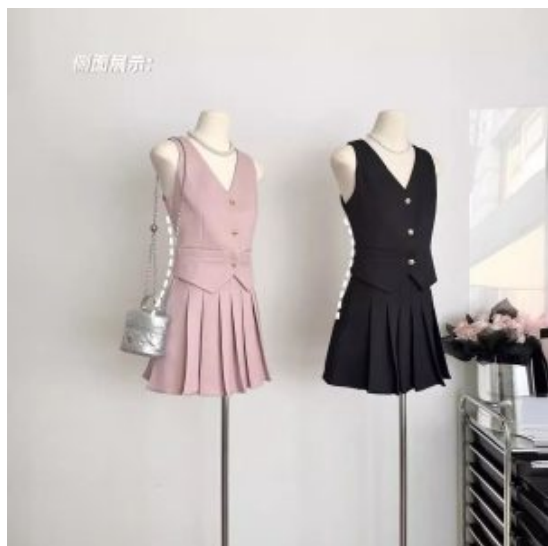

Categorías: [Dama](#)

Tallas: L, M, S, XL

colores: Azul Marino, Blanco, Negro, Pistache

Corset Flores G103

Precio: \$195.00

Categorías: [Dama](#)

Tallas: L (38C), M (36B), S (34B), XL (40C)

colores: Beige, Blanco, Lila, Negro, Rosa