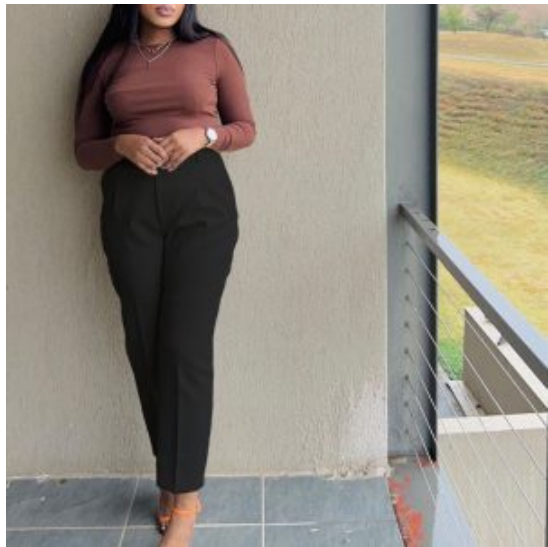

Pantalón Con Cinturón G111

Precio: $219.00
Categorías: [Dama](#)
colores: Azul, Beige, Blanco, fiusha, Negro
Tallas: L, M, S, XL