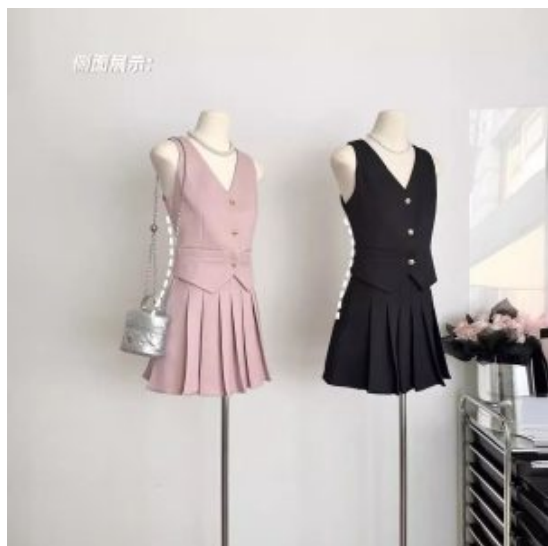

Conjunto Falda Chaleco G102

Precio: $209.00

Categorias: [Dama](#)

Tallas: Talla 5, Talla 7

colores: Negro, Rosa