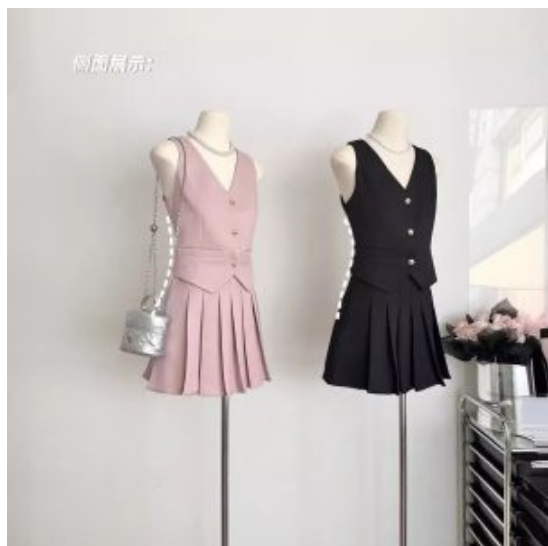

Conjunto Falda Chaleco G102

Precio: $209.00

Categorías: [Dama](#)

Tallas: Talla 5, Talla 7

colores: Negro, Rosa