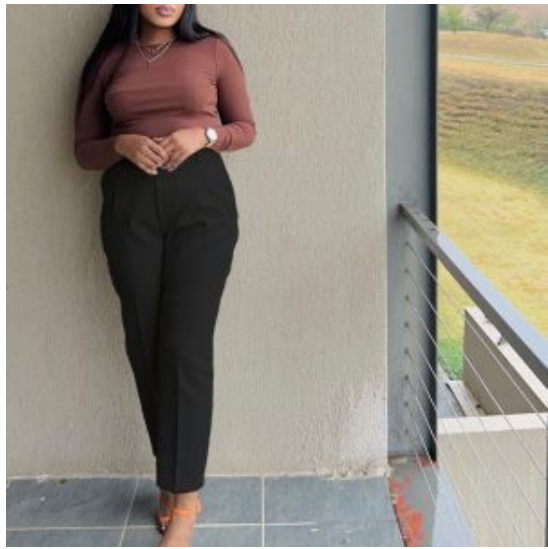

Pantalón Con Cinturón G111

Precio: $219.00
Categorías: [Dama](#)
colores: Azul, Beige, Blanco, fiusha, Negro
Tallas: L, M, S, XL