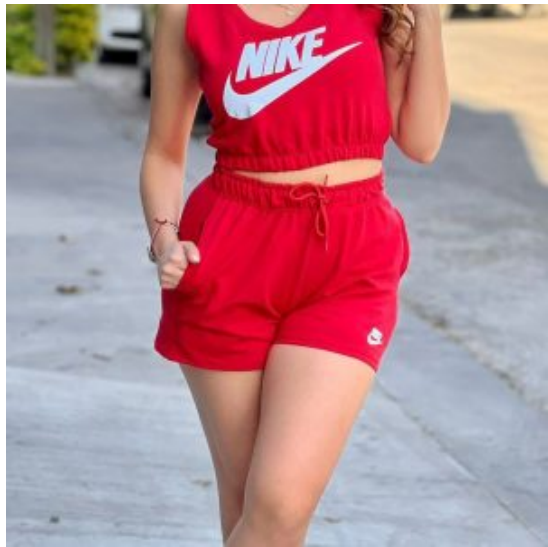

Conjunto Nike G031

Precio: $150.00

Categorías: [Dama](#)

Tallas: M-G

colores: Gris, Rojo