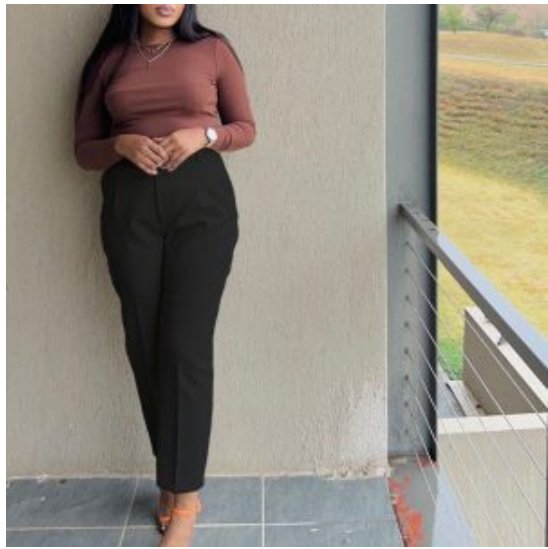

Pantalón Con Cinturón G111

Precio: \$219.00
Categorías: [Dama](#)
colores: Azul, Beige, Blanco, fiusha, Negro
Tallas: L, M, S, XL

Camisa Brillos G110

Precio: \$145.00
Categorías: [Dama](#)
Tallas: Unitalla
colores: Beige, Blanco, Esmeralda, Negro