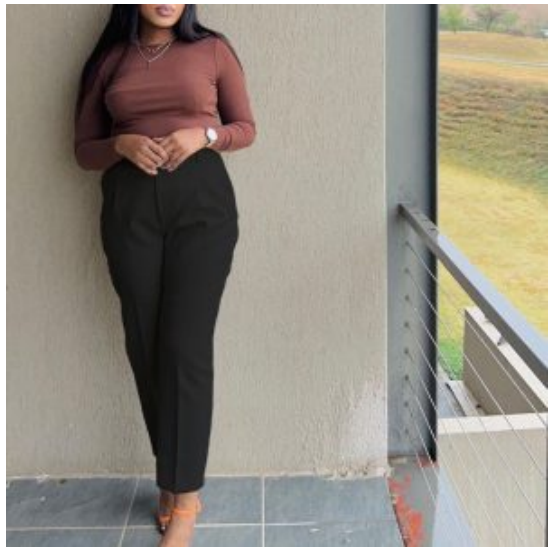

Pantalón Con Cinturón G111

Precio: $219.00

Categorías: [Dama](#)

colores: Azul, Beige, Blanco, fiusha, Negro

Tallas: L, M, S, XL