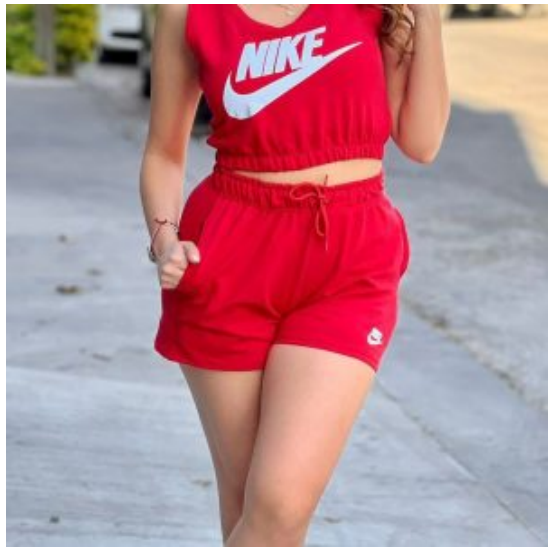

colores: Azul, Blanco, Negro, Rosa, Verde

Conjunto Niña G038

Precio: \$129.00

Categorías: [Niña](#)

Tallas: Talla 10-12, Talla 4, Talla 6-8

colores: Lila, Rosa, Verde claro

Conjunto Nike G031

Precio: \$150.00