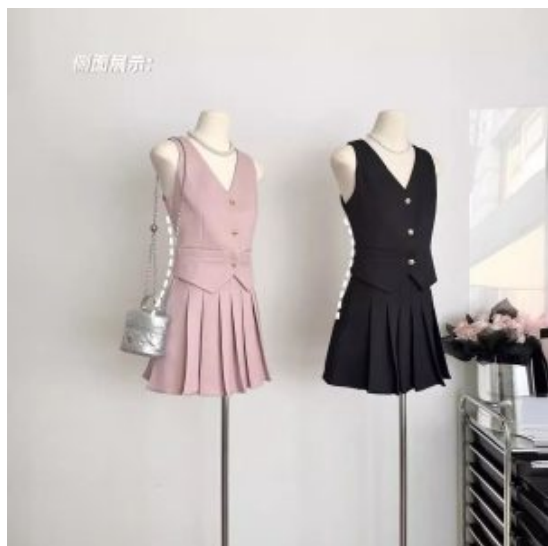

colores: Azul Marino, Blanco, Negro, Pistache

Corset Flores G103

Precio: \$195.00

Categorias: [Dama](#)

Tallas: L (38C), M (36B), S (34B), XL (40C)

colores: Beige, Blanco, Lila, Negro, Rosa

Conjunto Falda Chaleco G102