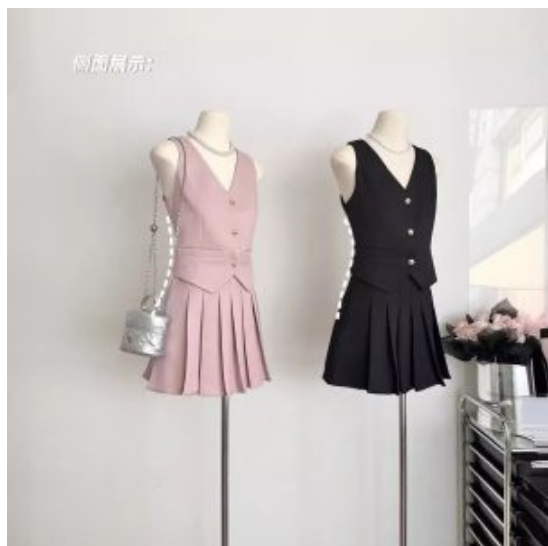

colores: Azul Marino, Blanco, Negro, Pistache

Corset Flores G103

Precio: \$195.00

Categorías: [Dama](#)

Tallas: L (38C), M (36B), S (34B), XL (40C)

colores: Beige, Blanco, Lila, Negro, Rosa

Conjunto Falda Chaleco G102